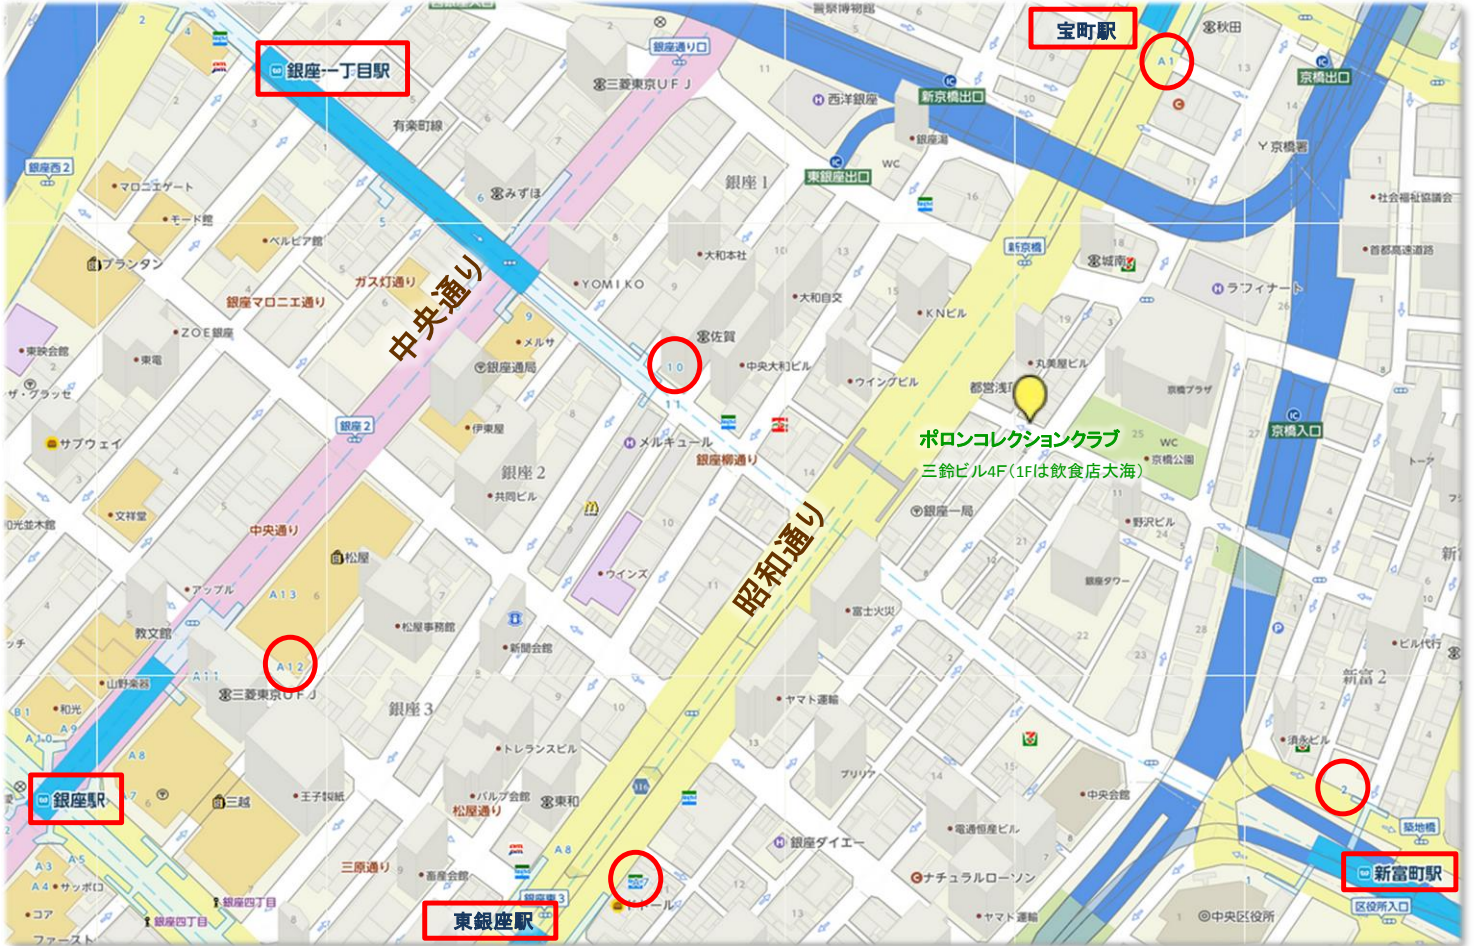

ポロンコレクションクラブ アクセスマップ

〈書道・カリグラフィー・クイリング教室〉

※ □は駅名 ○は出口です。

〈最寄駅〉

- | | |
|---|----------------------------------|
| □ 銀座一丁目駅 10番口より265m
(東京メトロ 有楽町線) | □ 宝町駅 A1番口より263m
(都営浅草線) |
| □ 銀座駅 A12番口より約700m
(東京メトロ 丸ノ内線・銀座線・日比谷線) | □ 新富町駅 2番口より335m
(東京メトロ 有楽町線) |
| □ 東銀座駅 A7番口より約400m
(東京メトロ 日比谷線・都営浅草線) | |
| □ | |

予約日： 月 日 お時間： 時 分	〈メモ〉
--	------

● 道に迷われたり、ご予約時間に遅れる際は、お気軽にお電話下さい。

〒104-0061 東京都中央区銀座1-19-9 三鈴ビル4F
 TEL 03-3567-0281 (1Fは飲食店大海)