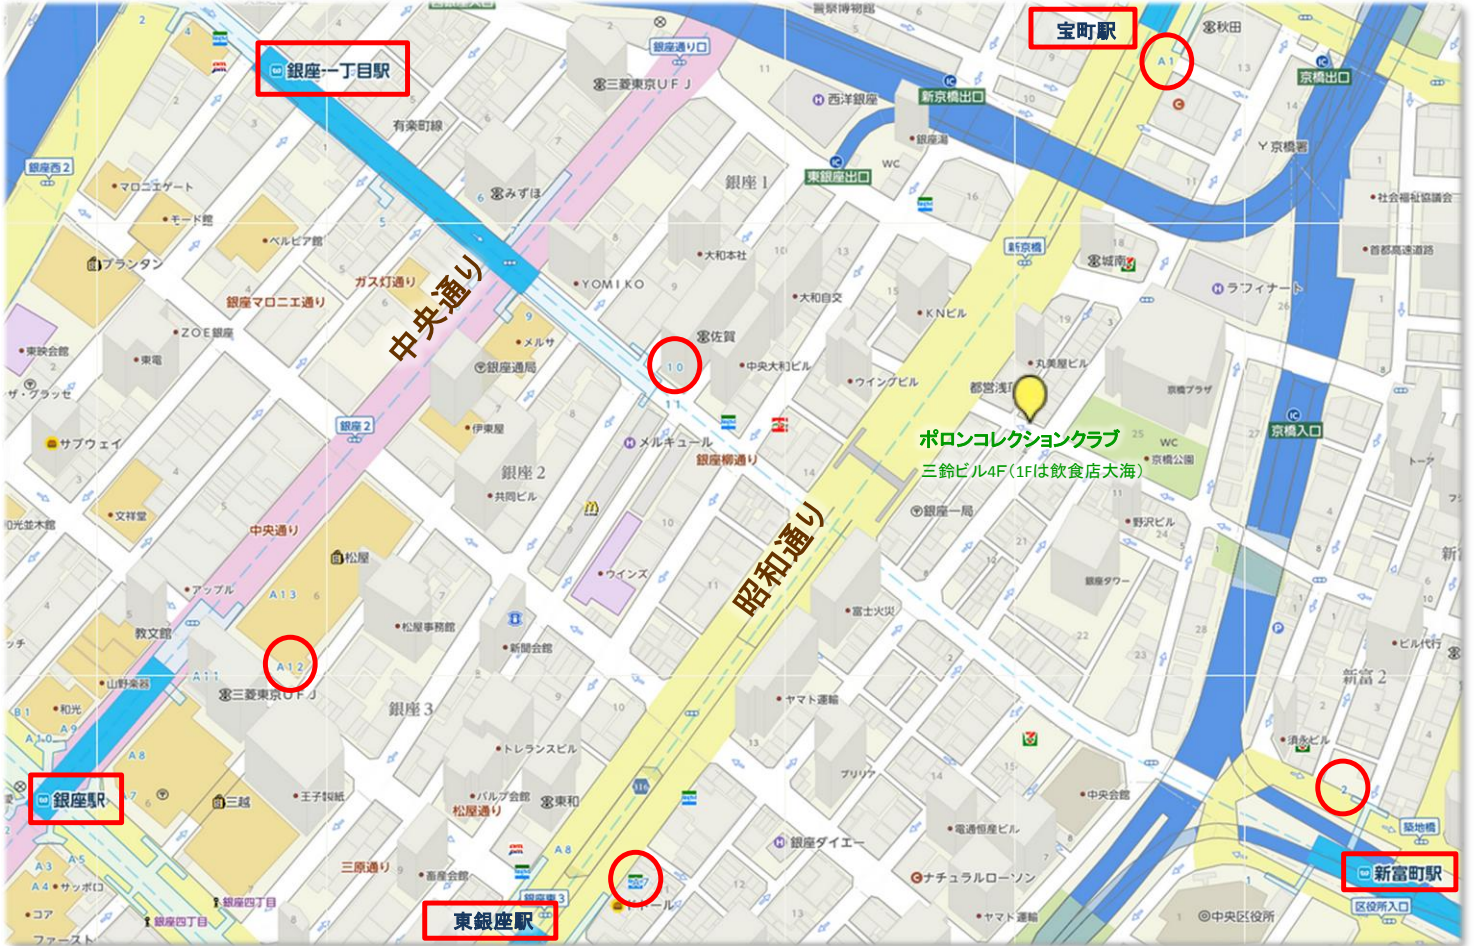

ポロンコレクションクラブ アクセスマップ

〈書道・カリグラフィー・クイリング教室〉

※ □は駅名 ○は出口です。

〈最寄駅〉

- | | |
|---|----------------------------------|
| □ 銀座一丁目駅 10番口より265m
(東京メトロ 有楽町線) | □ 宝町駅 A1番口より263m
(都営浅草線) |
| □ 銀座駅 A12番口より約700m
(東京メトロ 丸ノ内線・銀座線・日比谷線) | □ 新富町駅 2番口より335m
(東京メトロ 有楽町線) |
| □ 東銀座駅 A7番口より約400m
(東京メトロ 日比谷線・都営浅草線) | |
| □ | |

予約日： 月 日 お時間： 時 分	〈メモ〉
--	------

● 道に迷われたり、ご予約時間に遅れる際は、お気軽にお電話下さい。

〒104-0061 東京都中央区銀座1-19-9 三鈴ビル4F TEL 03-3567-0281 (1Fは飲食店大海)
