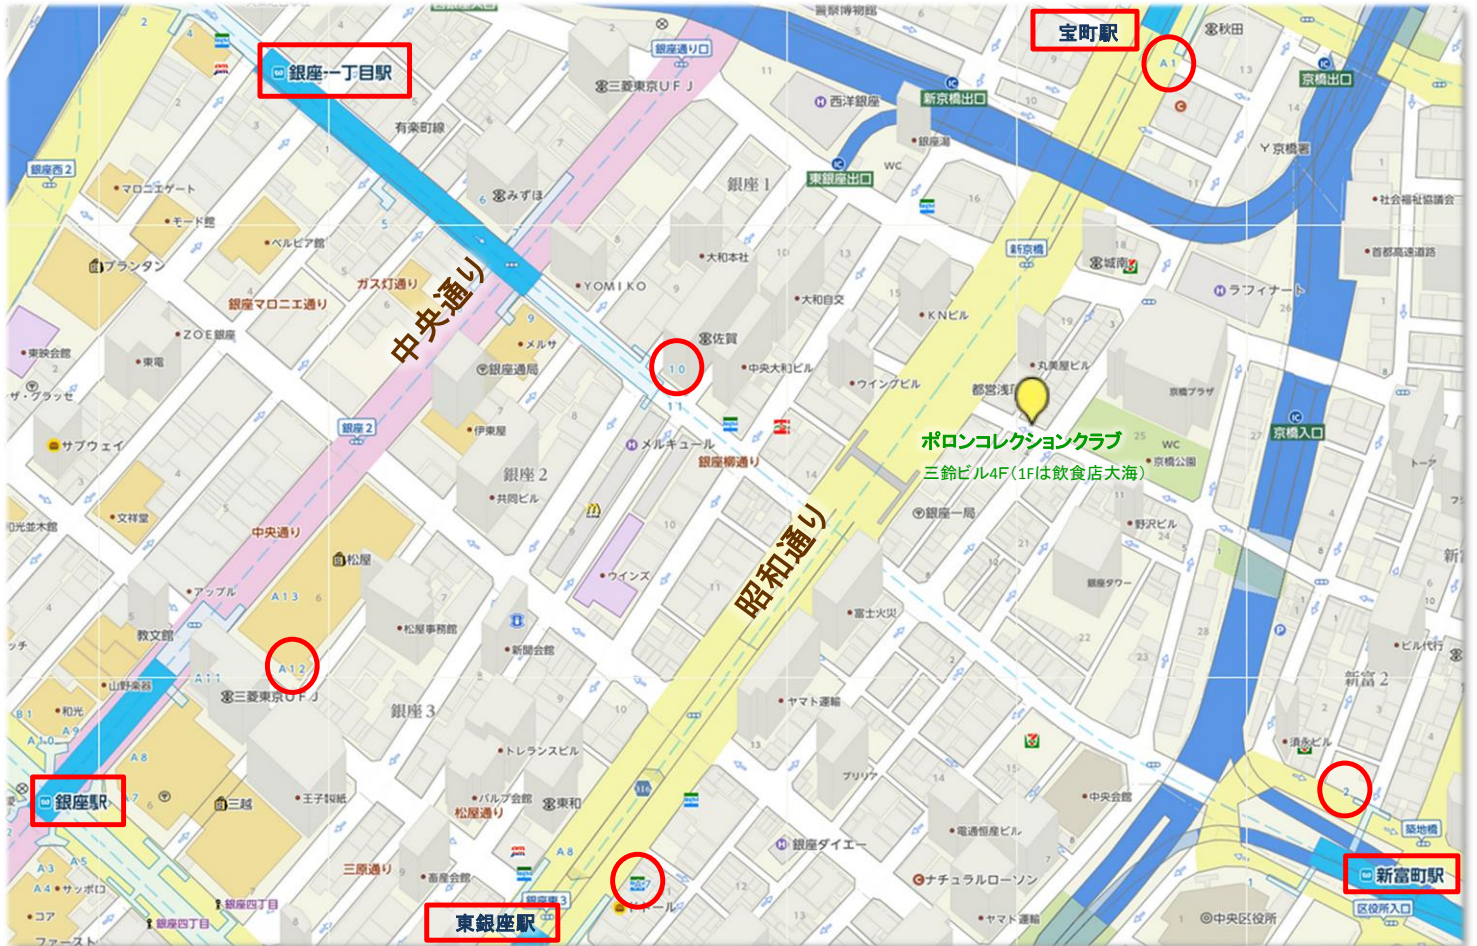

ポロンコレクションクラブ アクセスマップ

〈書道・カリグラフィー・クイリング教室〉

※ □は駅名 ○は出口です。

〈最寄駅〉

- | | |
|--------------------------------------------------------------------|---------------------------------------------------------|
| <input type="checkbox"/> 銀座一丁目駅 10番口より265m
(東京メトロ 有楽町線) | <input type="checkbox"/> 宝町駅 A1番口より263m
(都営浅草線) |
| <input type="checkbox"/> 銀座駅 A12番口より約700m
(東京メトロ 丸ノ内線・銀座線・日比谷線) | <input type="checkbox"/> 新富町駅 2番口より335m
(東京メトロ 有楽町線) |
| <input type="checkbox"/> 東銀座駅 A7番口より約400m
(東京メトロ 日比谷線・都営浅草線) | |
| <input type="checkbox"/> | |

予約日： 月 日 お時間： 時 分	〈メモ〉
------------------------------------------	------

● 道に迷われたり、ご予約時間に遅れる際は、お気軽にお電話下さい。

〒104-0061 東京都中央区銀座1-19-9 三鈴ビル4F TEL 03-3567-0281 (1Fは飲食店大海)
